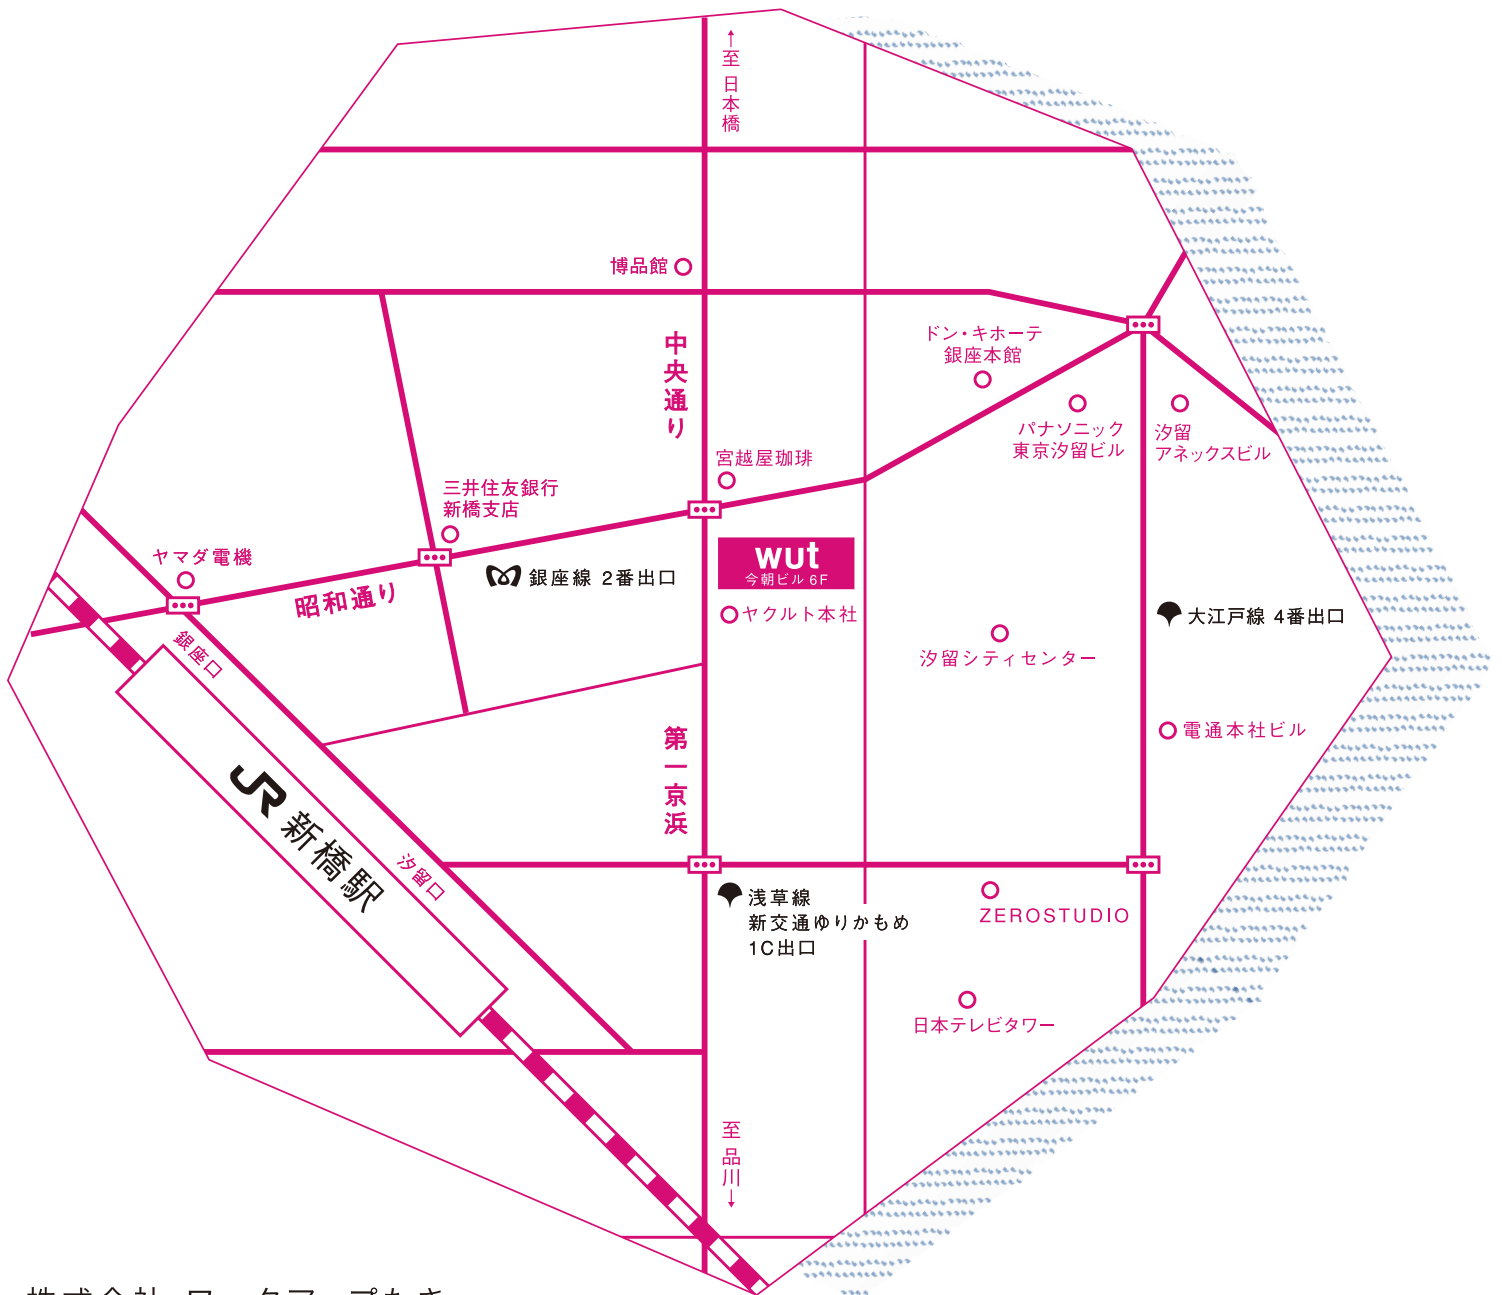

Access

株式会社 ワークアップたき
〒105-0021
東京都港区東新橋1-1-21
今朝ビル6F
TEL 03-5537-1211

新橋駅より徒歩2分

JR 銀座口

銀座線 2番出口

浅草線・新交通ゆりかもめ 1C出口

汐留駅より徒歩3分

大江戸線 4番出口